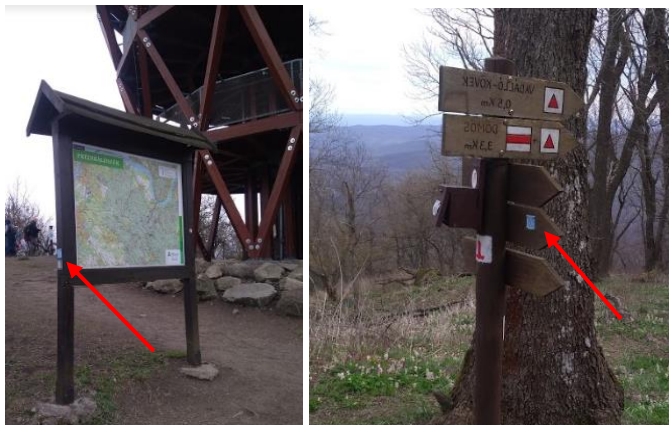

QR kódok pontos helyei:

Rigó félmaraton 20,8 km/790 m+

1. Kis Rigó vendéglő – Rajt – 0 km

A rajt kód a parkerdő tábla (Pilisbike) villanyoszlophoz közelebbi szélén található.

2. Sikáros elágazás – 5,3 km

Ennél a pontnál nincs térerő, olvasd be a kódot és nyisd meg böngészőben az oldalt, amint lesz térerőd írd be a kódot!

A kód a vadkerítésen található, a kéktúra útvonalát jelölő jelzés alatt.

3. Kaintz-forrás – 12 km

A kód a parkerdő tábla közelebbi szélén található.

Másodlagos kód: Parkerdő tábla baloldalán lévő útjelző tábla hátulja.

4. Prédikálószék – 14,3 km

A kód a második parkerdő tábla bal oldali szélén található.

Másodlagos kód: Útírányjelző tábla hátoldalán.

5. Útjelző tábla – 16,9 km

A kód az útjelző tábla hátulján található.

6. Kis Rigó vendéglő- cél – 20,8 km